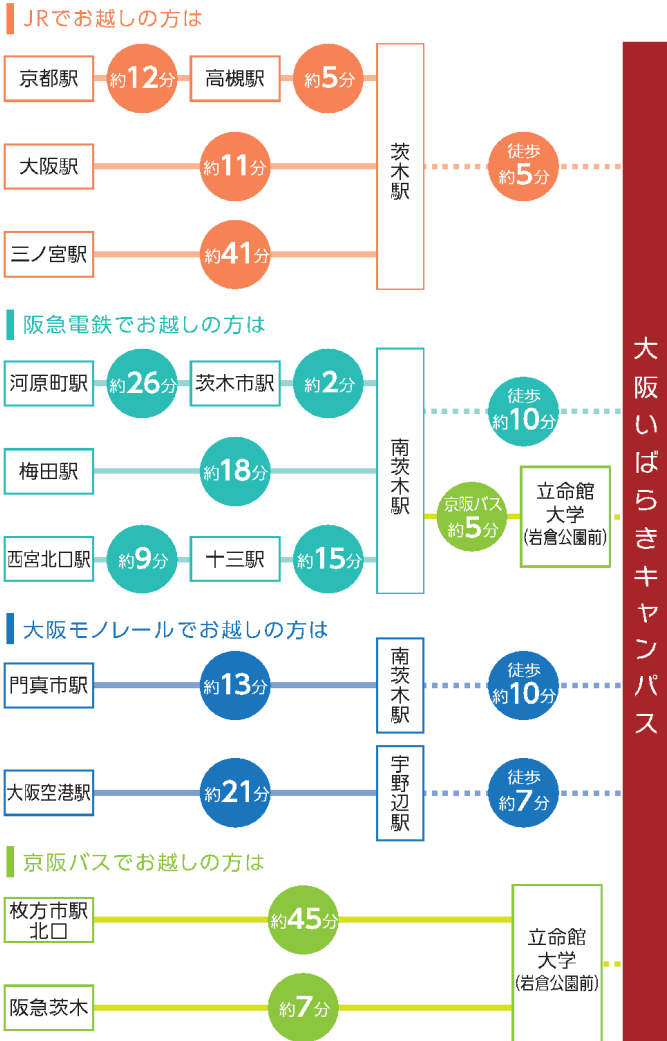

ACCESS

車、バイク、自転車でのご来場は、ご遠慮下さい。
公共交通機関をご利用願います。

キャンパス内および周辺道路は、全面禁煙です。
ご協力のほど、宜しくお願いします。

※所要時間には乗り換え時間は含まれません。

立命館大学大阪いばらきキャンパス

〒567-8570 大阪府茨木市岩倉町2-150

(発行:2016年3月 OIC地域連携課)

CAMPUS MAP / INDEX

- A** A棟
教室、研究室、事務機能などを配置
 - B** B棟 (立命館いばらきフューチャープラザ)
図書館、ホール、研究・産学連携施設などを配置
 - C** C棟
食堂、教室、セミナーハウスなどを配置
 - D** D棟
クラブボックスやアリーナなどを配置
 - E** E棟
エネルギーセンター
 - F** F棟
スタンド
- ※各建物・フロアの立入りにについては、現地での案内表示に従ってください。

INDEX

オフィス・事務室

部課名/センター名	棟	階	MAP
キャンパスインフォメーション(キャンパス管理室)	A (AN)	1F	p.6
教養教育センター、インターシップオフィス、サービスラーニングセンター、言語教育センター、言語習得センター(CLA)、教職支援センター			
国際教育センター			
教員ラウンジ			
学びステーション			
経営学部事務室			
政策科学部事務室			
総合心理学部事務室			
独立研究科事務室 (テクノロジー・マネジメント研究科、経営管理研究科)			
学生オフィス			
障害学生支援室	A (AS)	1F	p.5
学生サポートルーム			
スポーツ強化オフィス			
キャリアセンター			
エクステンションセンター			
保健センター			
インフォメーション(B棟ホール受付)			
地域連携室			
リサーチオフィス			
RAINBOWサービスカウンター			
深木商工会議所	B	1F	p.5

主な施設

施設名	棟	階	MAP
iCommons	A	1F	p.6
Student Lounge	A (AN)		
BA-House	A (AC)	3F	p.10
PS-Lounge	A (AS)		p.9
SALL (Self-Access Learning Lounge)	A (AC)	4F	p.12
大学院共同研究室、リサーチ・コモンズ	A	7-8F	p.15・16
教員研究室		7~9F	
まちライブラリー@OIC	B		
イベントホール		1F	p.5
カンファレンスホール			
グラウンドホール		2F	p.7
OICライブラリー ※出入口は2F		2~4F	p.7・9・11
びあら(OICライブラリー内)		2F	p.7
ギャラリー R-AGORA			
研究所・研究センター		5F	p.13
ICT-Lab.		2F	p.7
Idea-Lab.		3F	p.9
OICセミナーハウス	5F	p.13	
学生ホール	D	1F	p.5
トレーニングルーム			
ロッカールウンジ			
OICアリーナ			