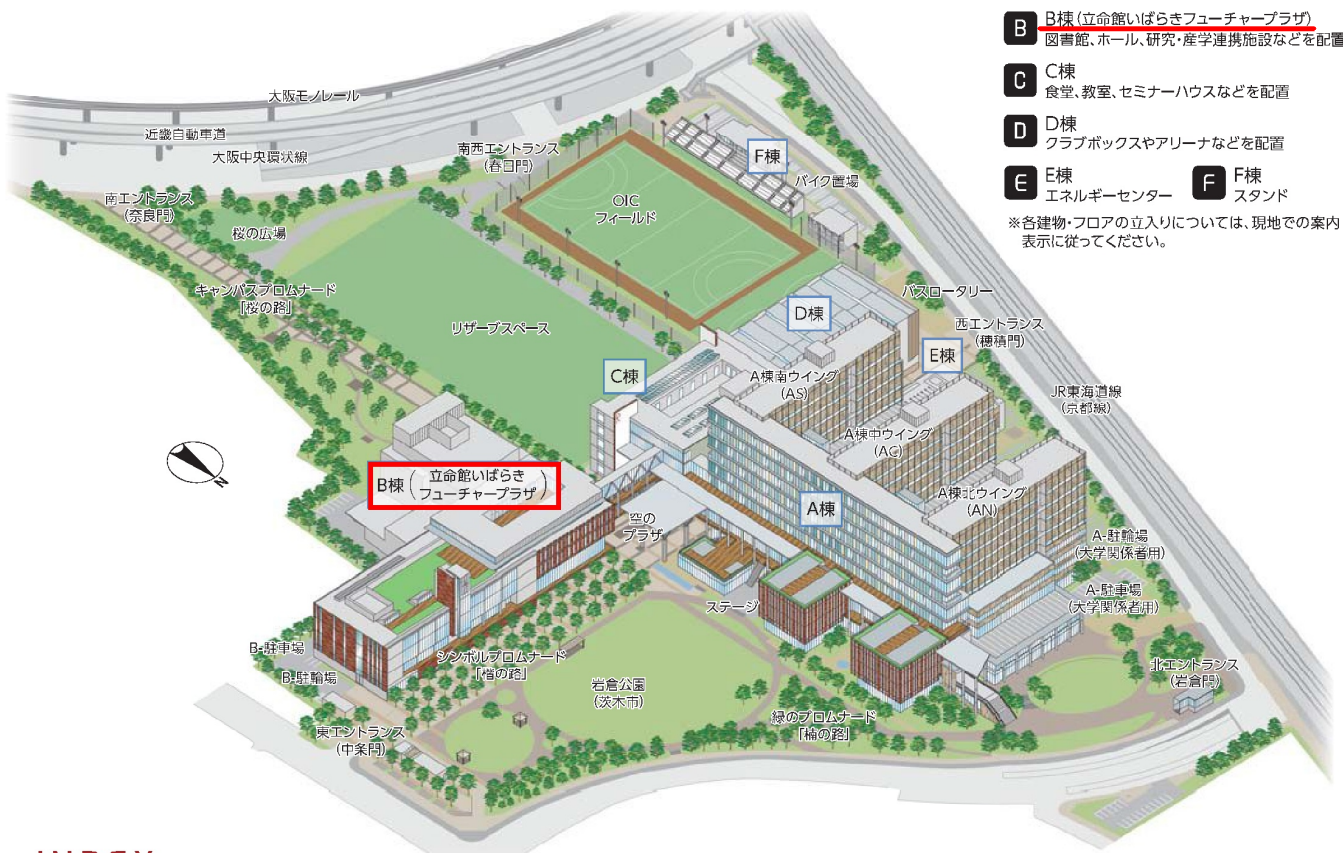

ACCESS

車、バイク、自転車でのご来場は、ご遠慮下さい。
公共交通機関をご利用願います。

キャンパス内および周辺道路は、全面禁煙です。
ご協力のほど、宜しくお願いします。

※所要時間には乗り換え時間は含まれません。

立命館大学大阪いばらきキャンパス

〒567-8570 大阪府茨木市岩倉町2-150

(発行:2016年3月 OIC地域連携課)

CAMPUS MAP / INDEX

- A** A棟
教室、研究室、事務機能などを配置
 - B** B棟 (立命館いばらきフューチャープラザ)
図書館、ホール、研究・産学連携施設などを配置
 - C** C棟
食堂、教室、セミナーハウスなどを配置
 - D** D棟
クラブボックスやアリーナなどを配置
 - E** E棟
エネルギーセンター
 - F** F棟
スタンド
- ※各建物・フロアの立入りにについては、現地での案内表示に従ってください。

主な施設

施設名	棟	階	MAP
iCommons	A	1F	p.6
Student Lounge	A (AN)		
BA-House	A (AC)	3F	p.10
PS-Lounge	A (AS)		p.9
SALL (Self-Access Learning Lounge)	A (AC)	4F	p.12
大学院共同研究室、リサーチ・コモンズ	A	7-8F	p.15・16
教員研究室		7~9F	
まちライブラリー@OIC	B		
イベントホール		1F	p.5
カンファレンスホール			
グラウンドホール		2F	p.7
OICライブラリー ※出入口は2F		2~4F	p.7・9・11
びあら(OICライブラリー内)		2F	p.7
ギャラリー R-AGORA			
研究所・研究センター		5F	p.13
ICT-Lab.		2F	p.7
Idea-Lab.		3F	p.9
OICセミナーハウス	5F	p.13	
学生ホール	D	1F	p.5
トレーニングルーム			
ロッカールウンジ			
OICアリーナ			