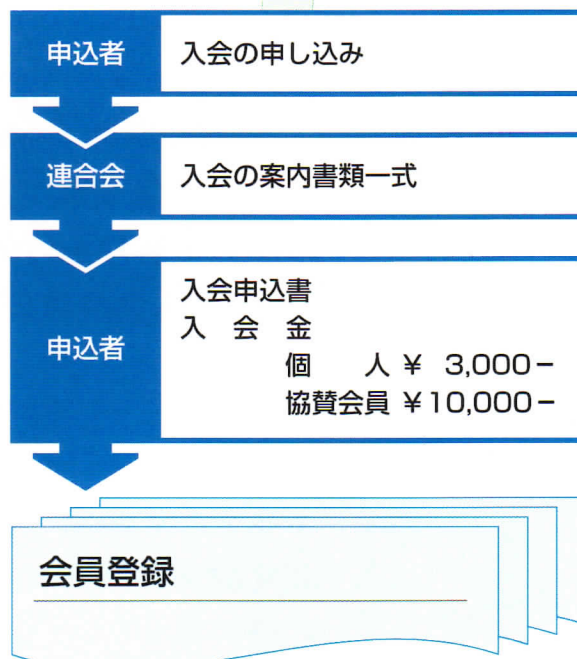

《入会の手続き》

徳島県人会近畿連合会

〒542-0081

大阪市中央区南船場3-9-10 徳島ビル5階

Tel / Fax 06-6251-0666

Email kinki-tokushima@lion.ocn.ne.jp

URL <http://kinki-tokushimakenjinkai.betoku.jp/>

徳島県大阪本部

〒542-0081

大阪市中央区南船場3-9-10

徳島ビル4階

Tel 06-6251-3273 / Fax 06-6251-3380

Email oosakajimusyo@pref.tokushima.lg.jp

徳島県 URL <http://www.pref.tokushima.jp/>